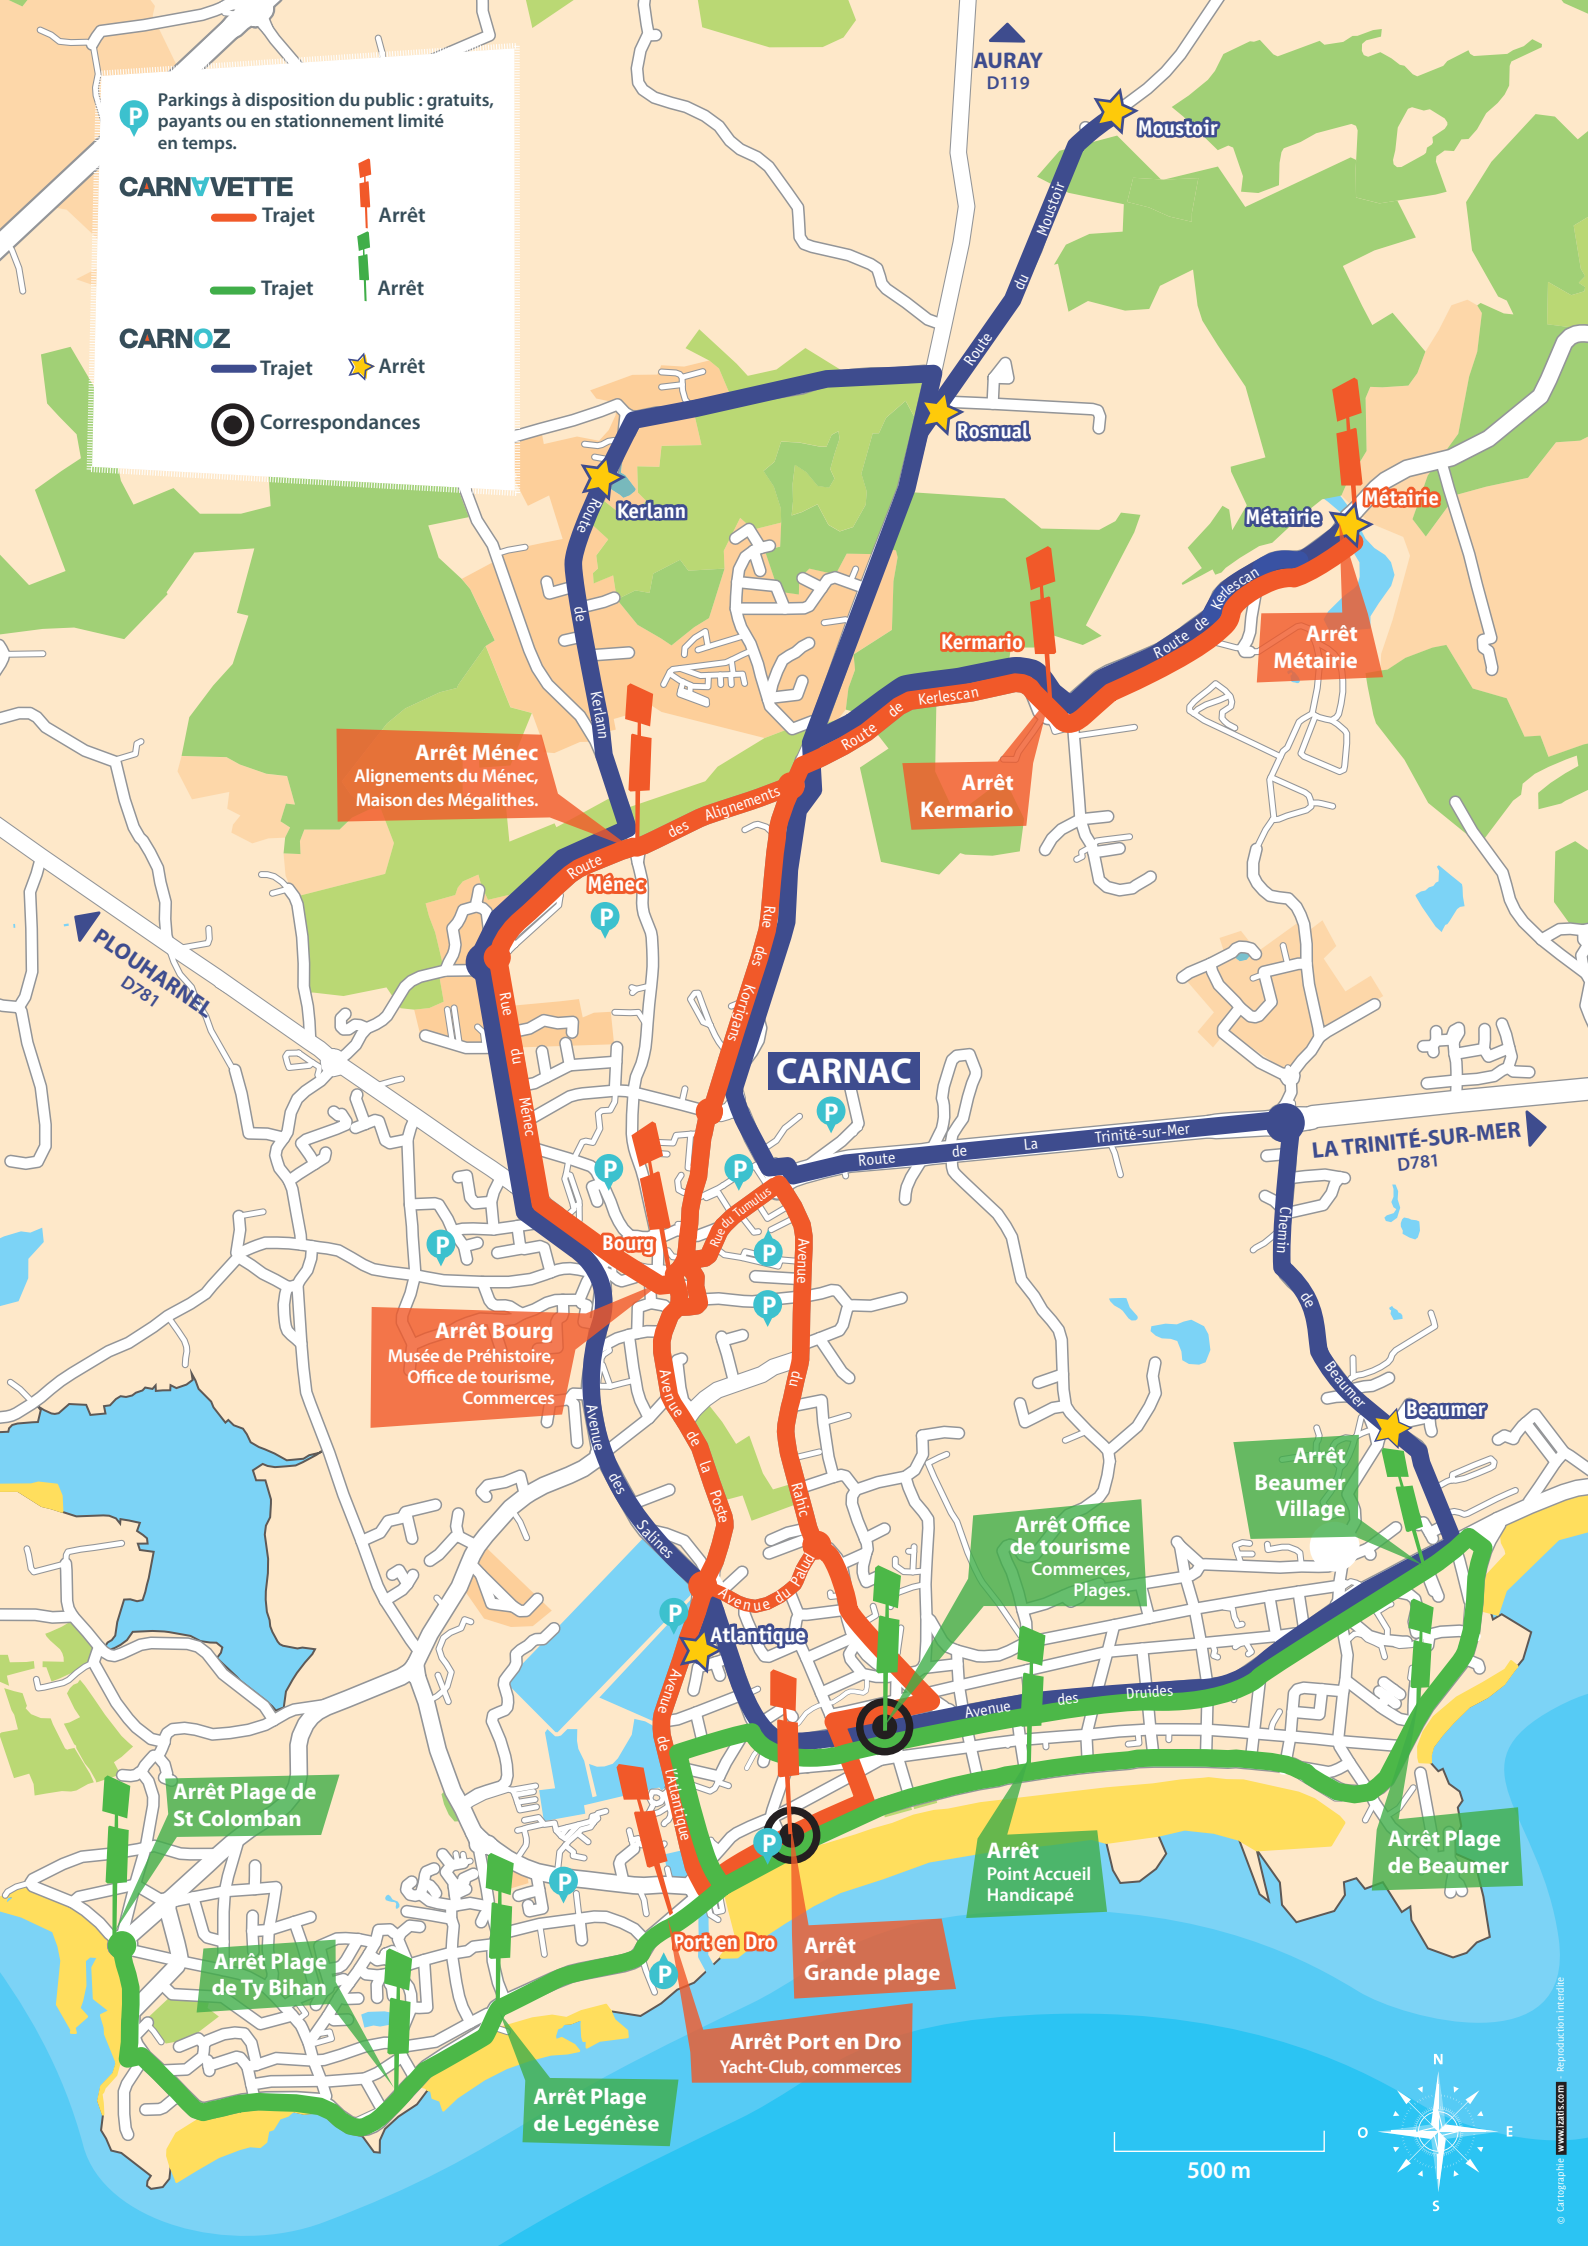

Départ avenue de l'Atlantique

- du 8 juillet au 27 août inclus, y compris les jours fériés.
- Du lundi matin au vendredi matin, 4 passages par nuit entre 4h et 5h30.
- Le samedi matin, 5 passages par nuit entre 4h et 6h;
- Le dimanche matin, 6 passages par nuit entre 4h et 6h30.

À noter

Le mardi 15 août au matin, la Carnoz effectuée exceptionnellement 6 passages entre 4h et 6h30.

Itinéraire

Atlantique > Beaumer > Métairie > Rosnual > Le Moustoir > Kerlann.

• **Passage toutes les 30 minutes.**

CARNOZ

- Trajet
- ★ Arrêt
-  Correspondances

Arrêt Méneec
Alignements du Méneec,
Maison des Mégalithes.

Arrêt Kermario

Arrêt Métairie

Arrêt Bourg
Musée de Préhistoire,
Office de tourisme,
Commerces

Arrêt Office de tourisme
Commerces,
Plages.

Arrêt Plage de St Colomban

Arrêt Plage de Ty Bihan

Arrêt Plage de Legénès

Arrêt Port en Dro
Yacht-Club, commerces

Arrêt Grande plage

Arrêt Point Accueil Handicapé

Arrêt Plage de Beaulmer

Arrêt Beaulmer Village