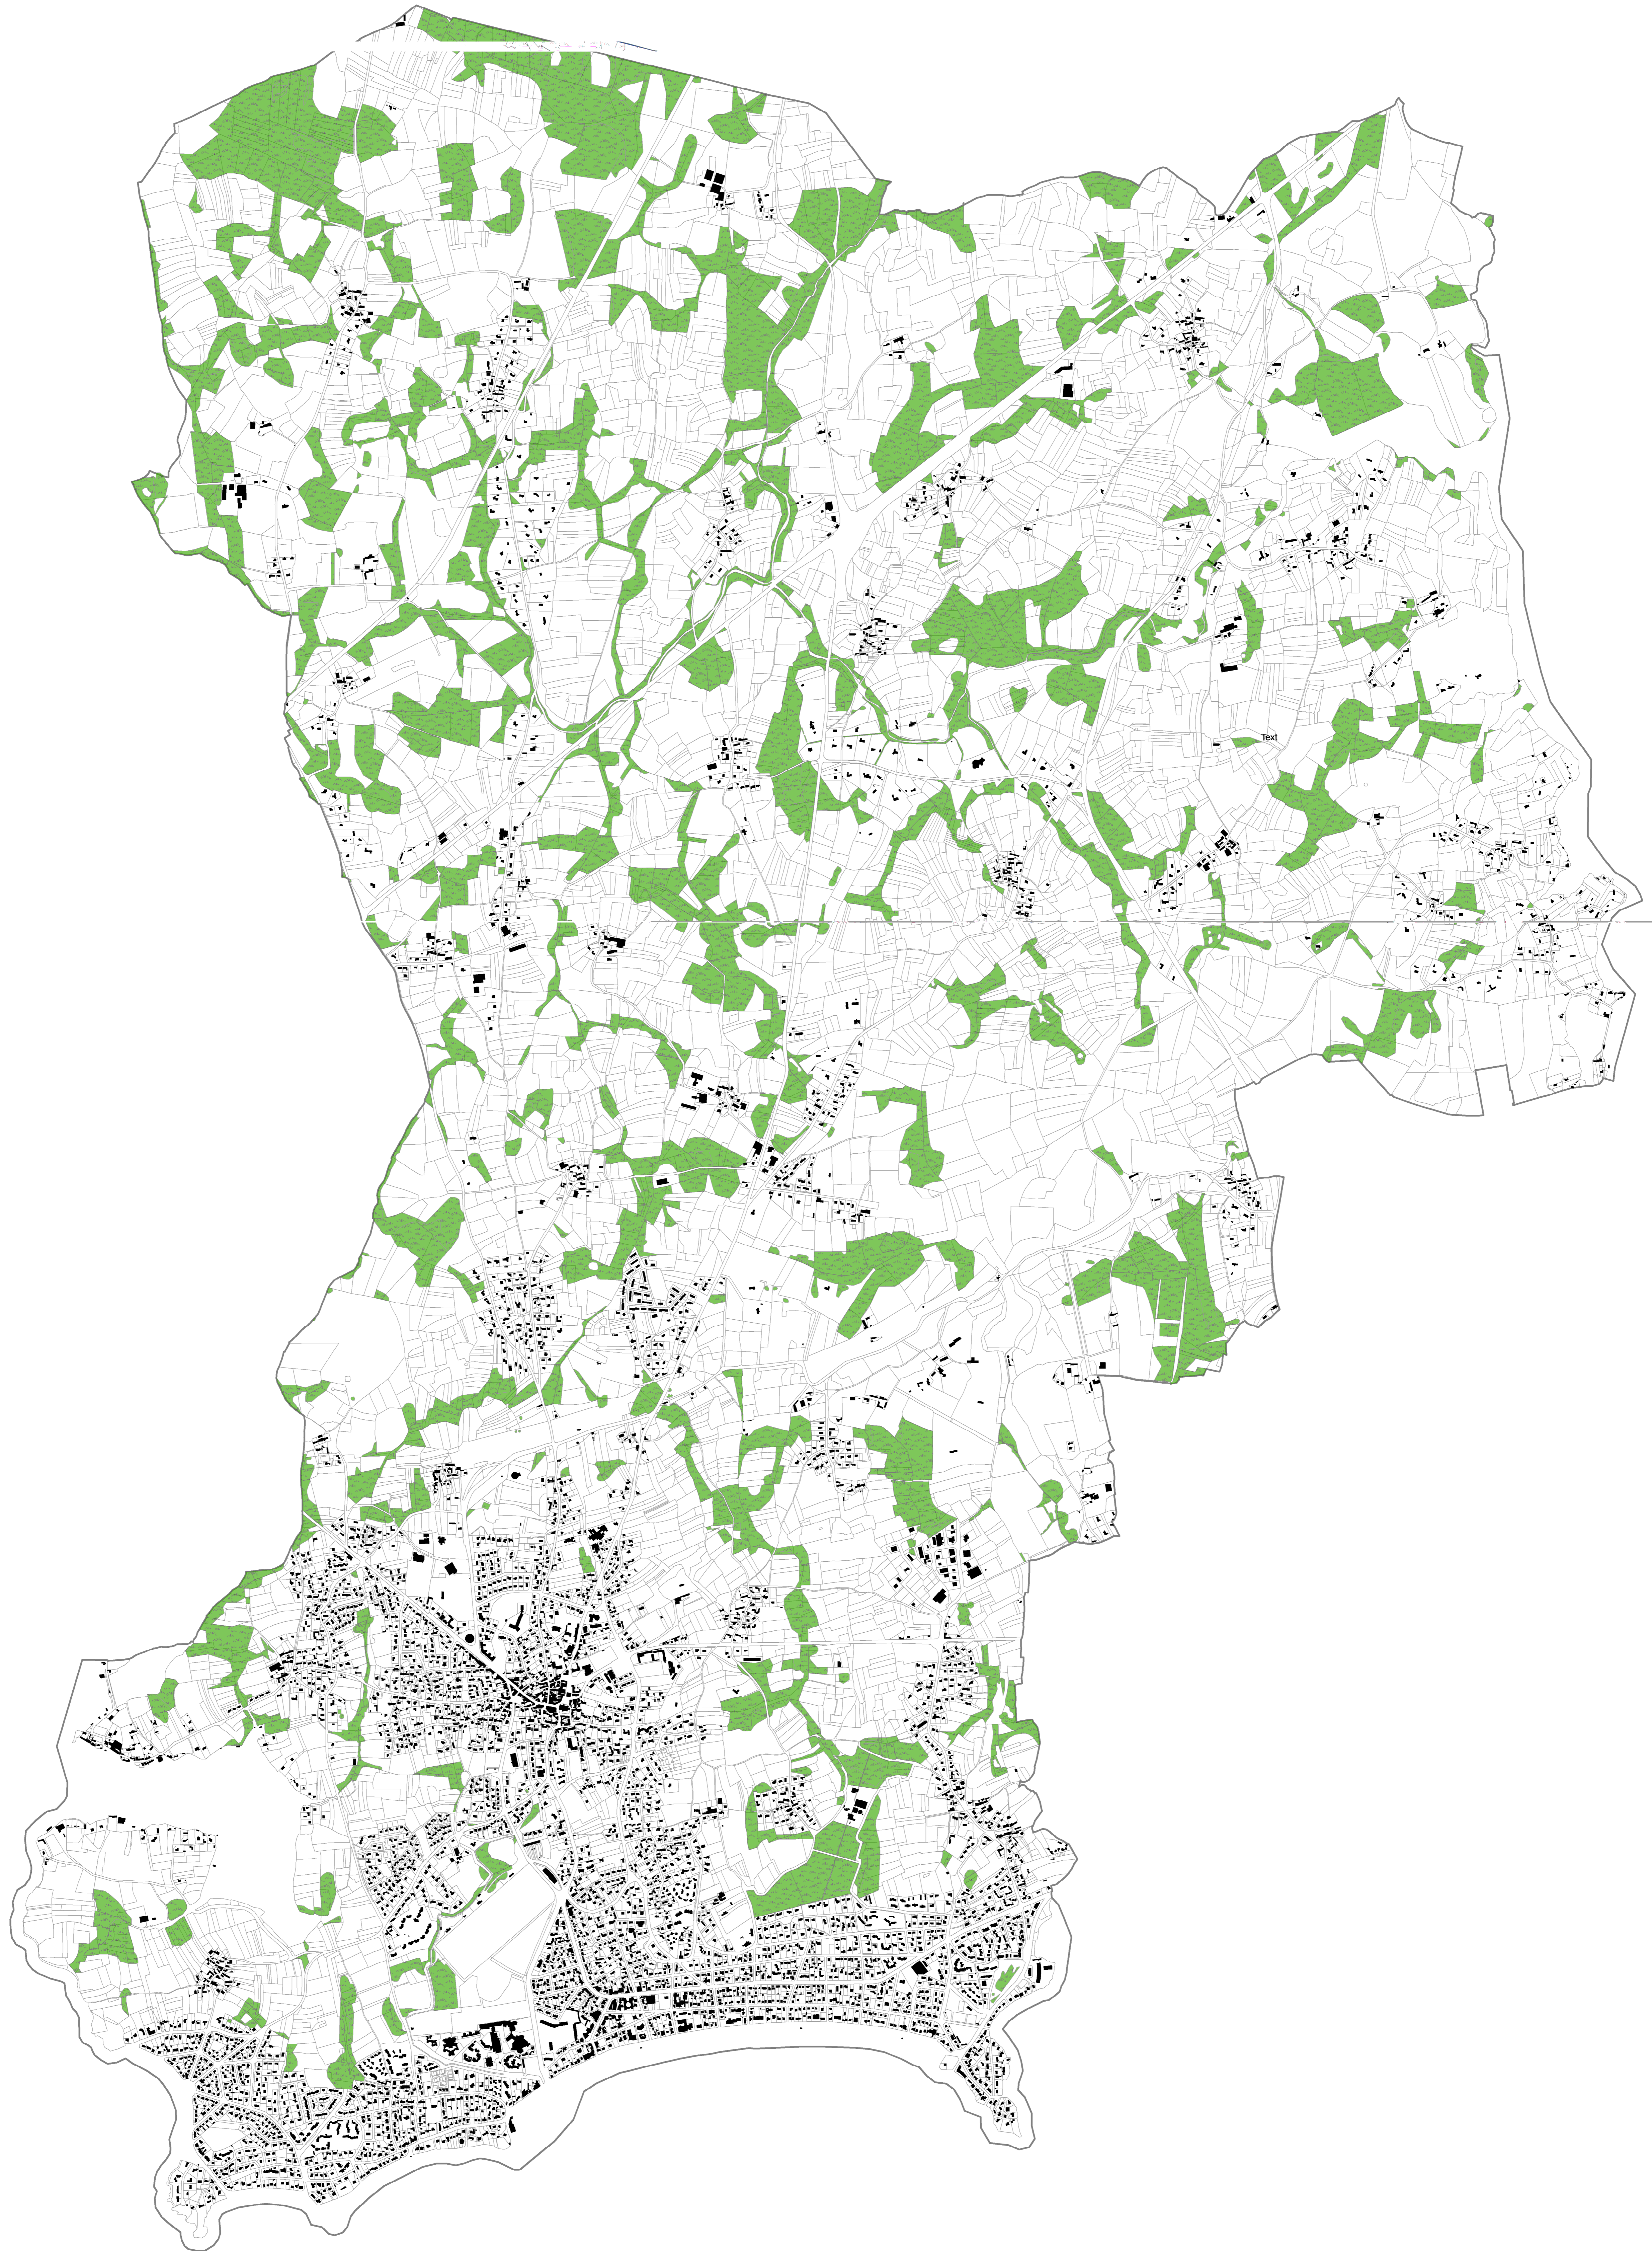

# Commune de Carnac - Inventaire communal des zones humides

## Légende

 Zones humides identifiées selon les critères réglementaires

Echelle: 1/10000ème en A0

0 250 500 1 000 1 500 2 000  
Meters